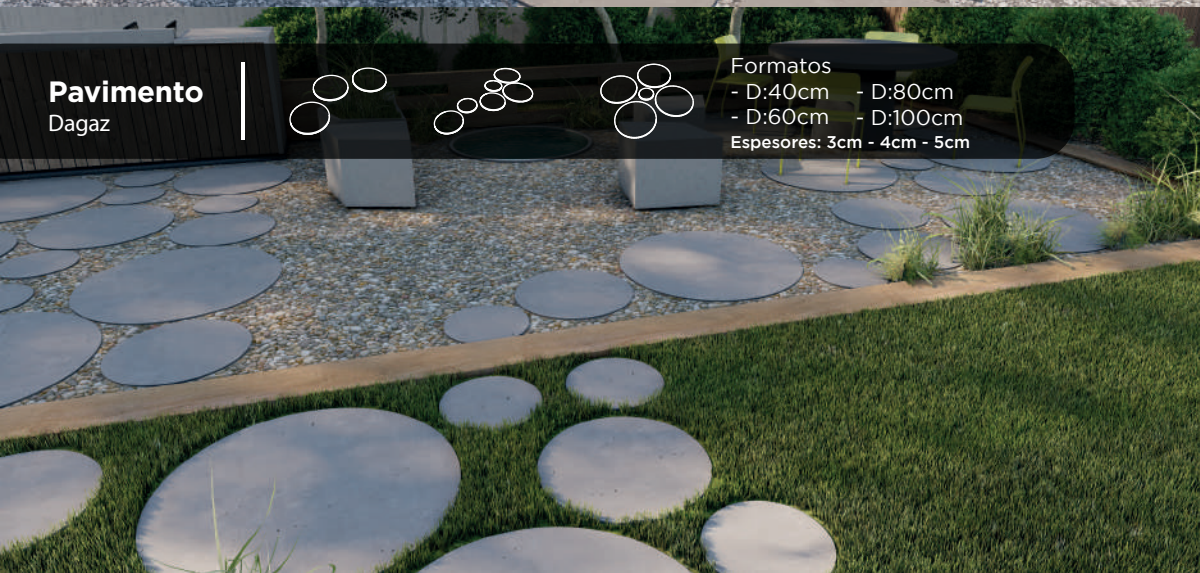

Pavimento Dagaz

Formatos -
- D:40cm - D:80cm
- D:60cm - D:100cm
Espesores: 3cm - 4cm - 5cm