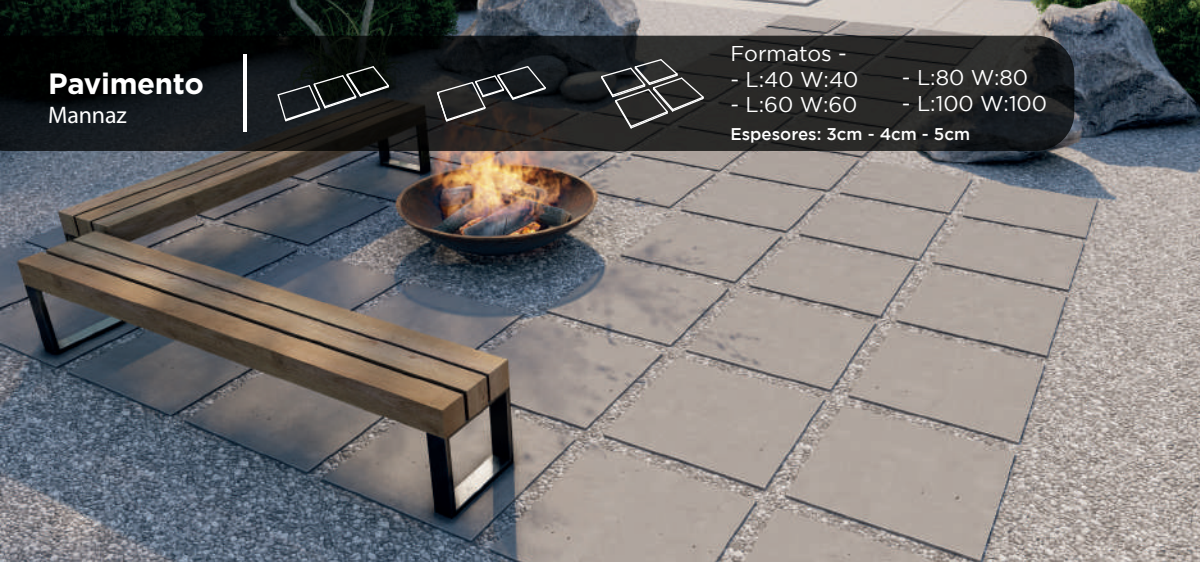

Pavimento Mannaz

Formatos -
- L:40 W:40 - L:80 W:80
- L:60 W:60 - L:100 W:100
Espesores: 3cm - 4cm - 5cm