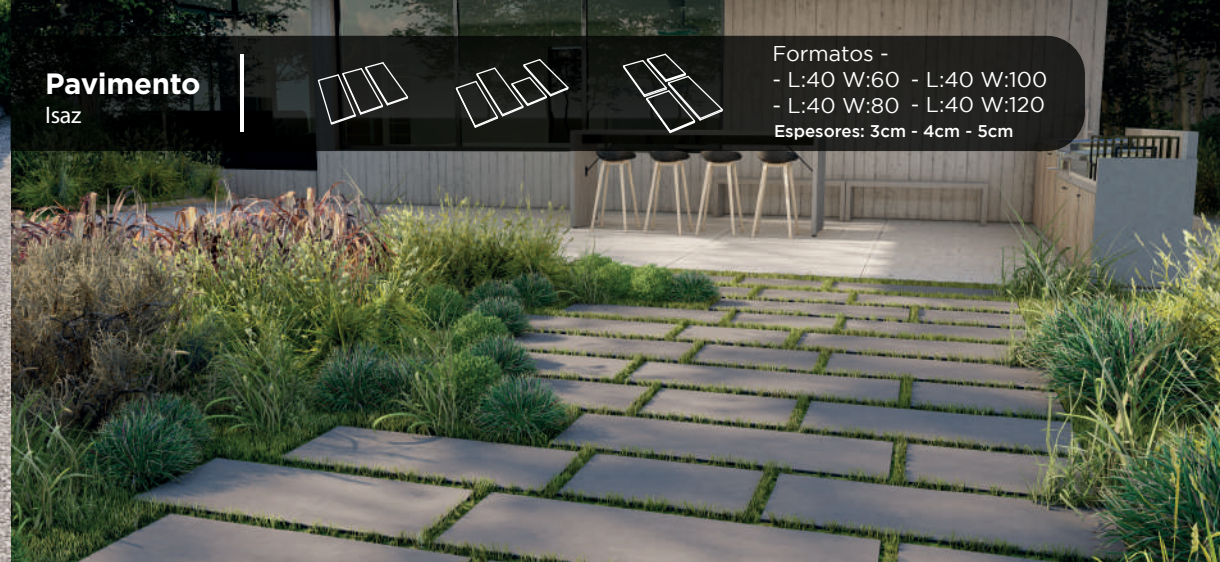

Pavimento Isaz

Formatos -
- L:40 W:60 - L:40 W:100
- L:40 W:80 - L:40 W:120
Espesores: 3cm - 4cm - 5cm