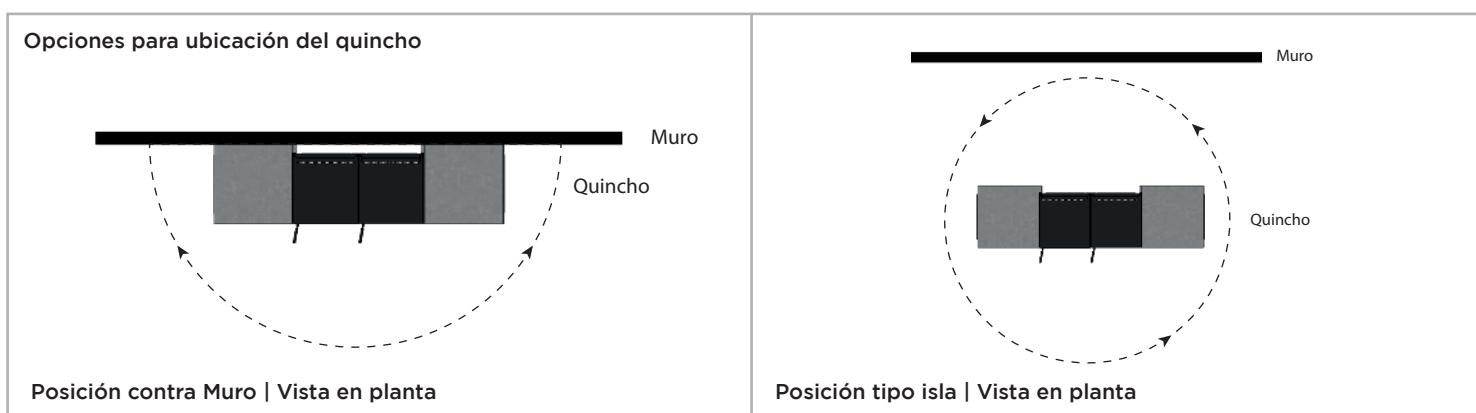

Tamaño "S"

Mobiliario RCUBO	Información
Materialidad Hormigón:	Concreto alta resistencia HPC*
Terminación Hormigón:	Lisa
Sello Cubiertas	Sello acrílico al solvente*
Color concreto	Gris Cemento
Materialidad Puertas:	Celosia de pino finger cepillado*
Peso	238Kg app
Medidas Generales Quincho	L:220 W:60 H:90cm
Medidas Modulos Extensión	02 Módulos Extensión L:60 W:60 H:90cm
Parrilla Bosca	Información
Peso Parrila	Depende del Modelo
Medidas Disponilbes para Parrilla Bosca	100,5cm (Permite 4 cominaciones diferentes de parrillas)
Condisiones entrega	Información
Plazo entrega	Desde 3 días habiles
Plazo montaje	2 horas app
Fabricante Parrillas	BOSCA
Fabricante Quincho	RCUBO
Notas* Importante leer condiciones de prodcuto	

• CARACTERÍSTICAS DEL MOBILIARIO (CONCRETO DE ALTA RESISTENCIA HPC) RCUBO

¡Bienvenido al mundo RCUBO! Has adquirido un producto con características únicas:

- **Ligero y Modular:** Gracias a su bajo peso, es fácil de armar, desarmar y transportar, incluso en una pickup. Ideal para mudanzas o lugares extremos.
- **Tecnología Avanzada:** Hemos logrado reducir espesores a 3 cm, manteniendo la estética moderna en nuestros quinchos, algo inédito en el mercado.
- **Apariencia Artesanal:** Nuestro concreto refleja la esencia del trabajo artesanal en cada pieza, con variaciones en tonalidades, texturas, y pequeños detalles como diferencias en aristas y ángulos. Esto es parte de su expresión única y atemporal. Si buscas la perfección absoluta, este no es tu material; nuestro concreto valora la imperfección artesanal.